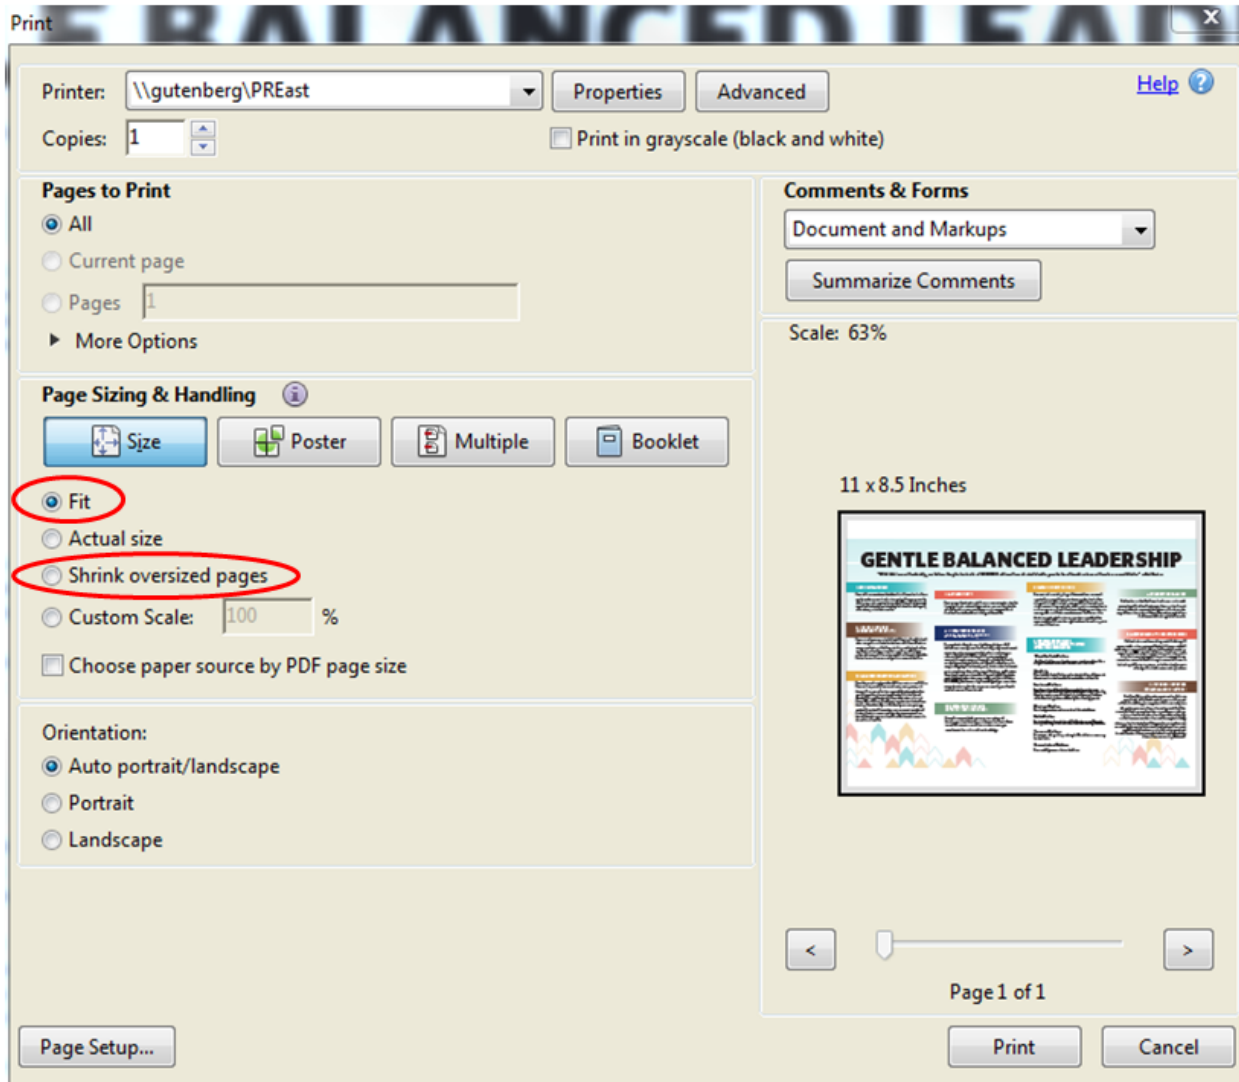

Cómo Imprimir el Poster de Liderazgo con Humildad y Equilibrio

El póster de Liderazgo con Humildad y Equilibrio mide 297 x 420 mm (11 x 17 pulgadas). Para imprimir el póster en una hoja de Excel estándar, por favor siga los siguientes pasos:

- Abra el document PDF
- Vaya al menú de Archivo -> Imprimir
- Seleccione Ajustar o Reducir tamaño excesivo de páginas:

- Seleccione Imprimir